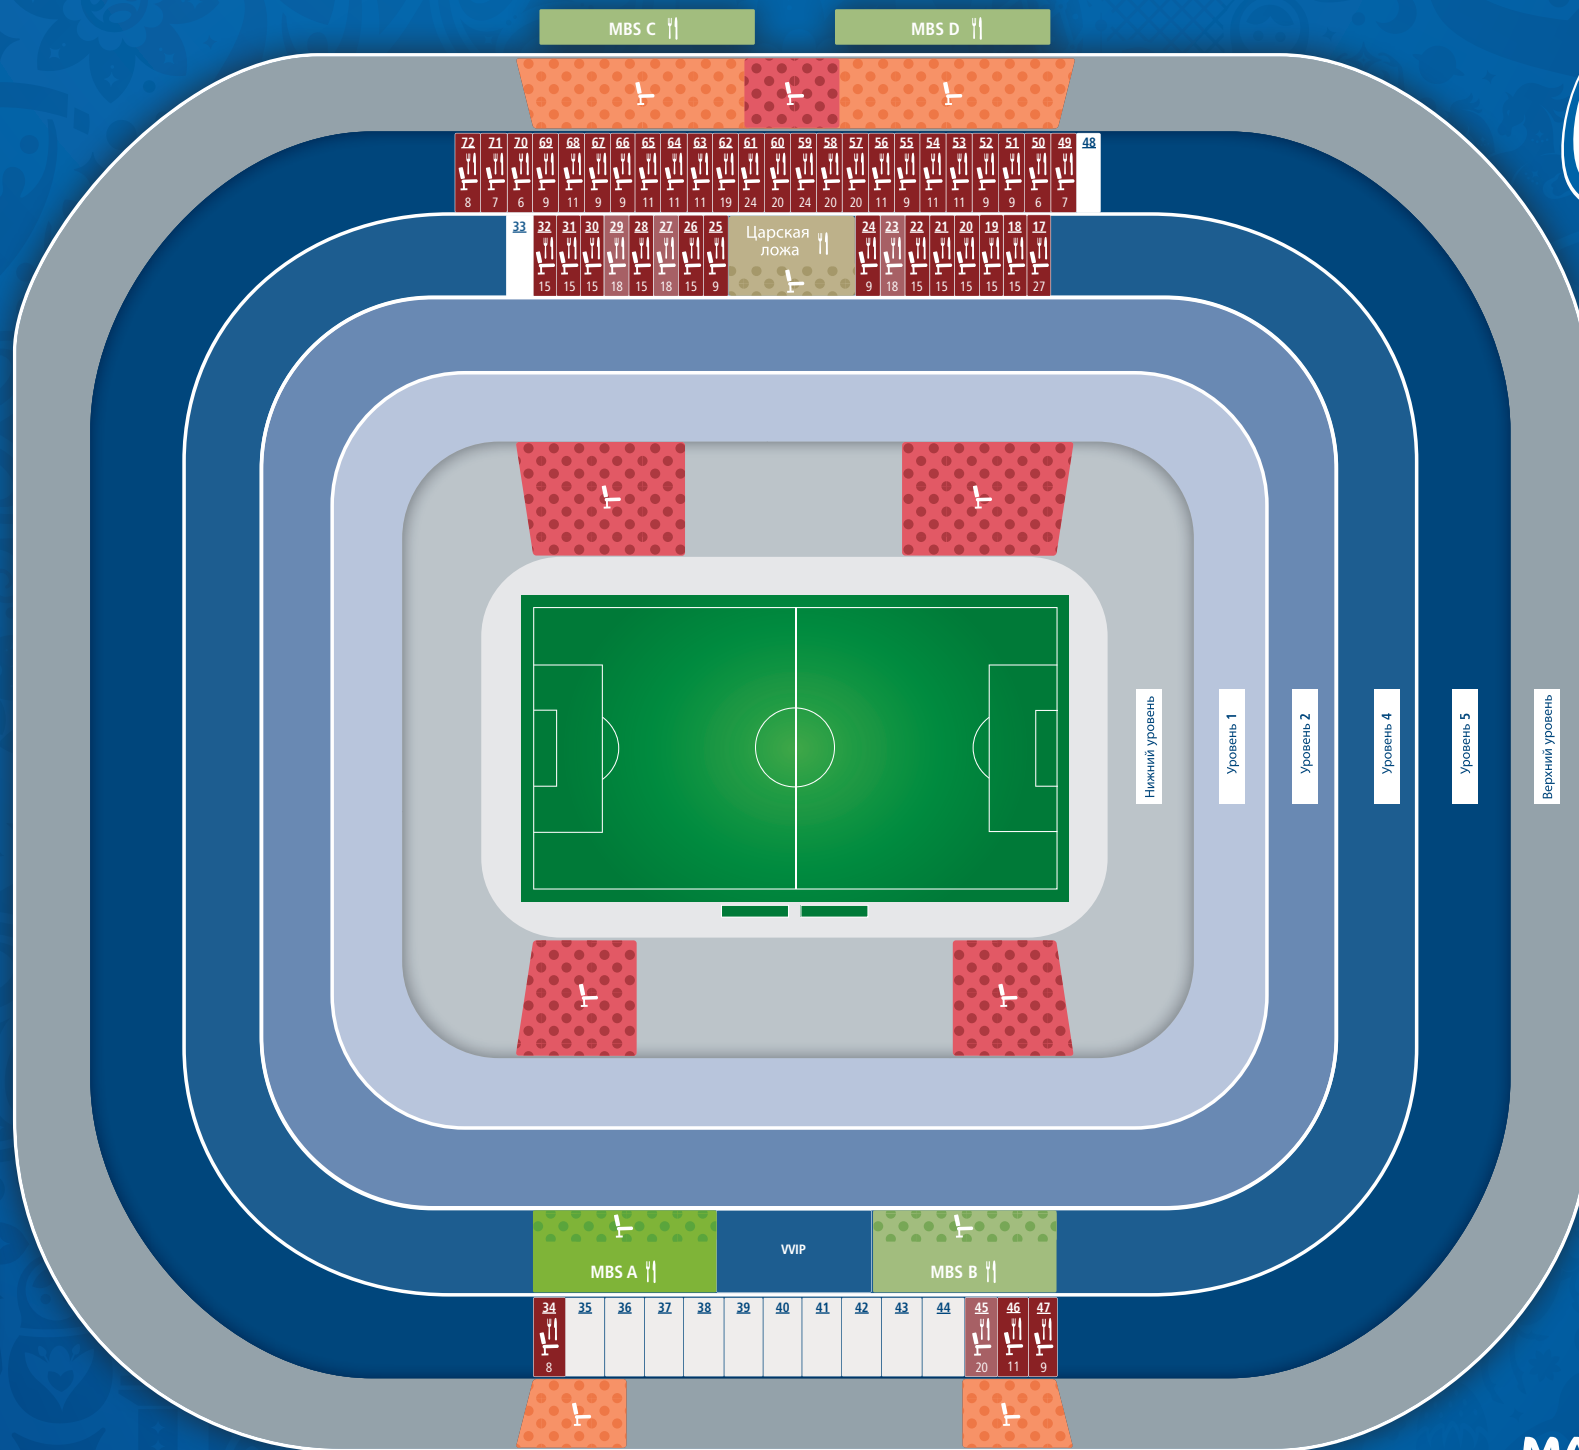

Места на трибуне

- МАТЧ Бизнес (MBS)
- МАТЧ Павильон
- МАТЧ Клуб

Уровни трибуны

- Нижний уровень
- Верхний уровень

Казань

Казань Арена

Зоны гостеприимства МАТЧ
Хоспиталити,
версия август 2016 г.

- МАТЧ Частная ложа -
Серия «Мой стадион»
- МАТЧ Частная ложа -
недоступно
- МАТЧ Частная ложа -
недоступно в рамках Серии
«Мой стадион»
- Царская ложа
- МАТЧ Бизнес (MBS)
- МАТЧ Бизнес (MBS)
недоступно в рамках Серии
«Мой стадион»
- МАТЧ Павильон
- МАТЧ Клуб

Места на трибуне

- Царская ложа
- МАТЧ Бизнес (MBS)
- МАТЧ Павильон
- МАТЧ Клуб

Уровни трибуны

- Нижний уровень
- Верхний уровень

Нижний Новгород

Стадион Нижний Новгород

Зоны гостеприимства МАТЧ
Хоспиталити,
версия август 2016 г.