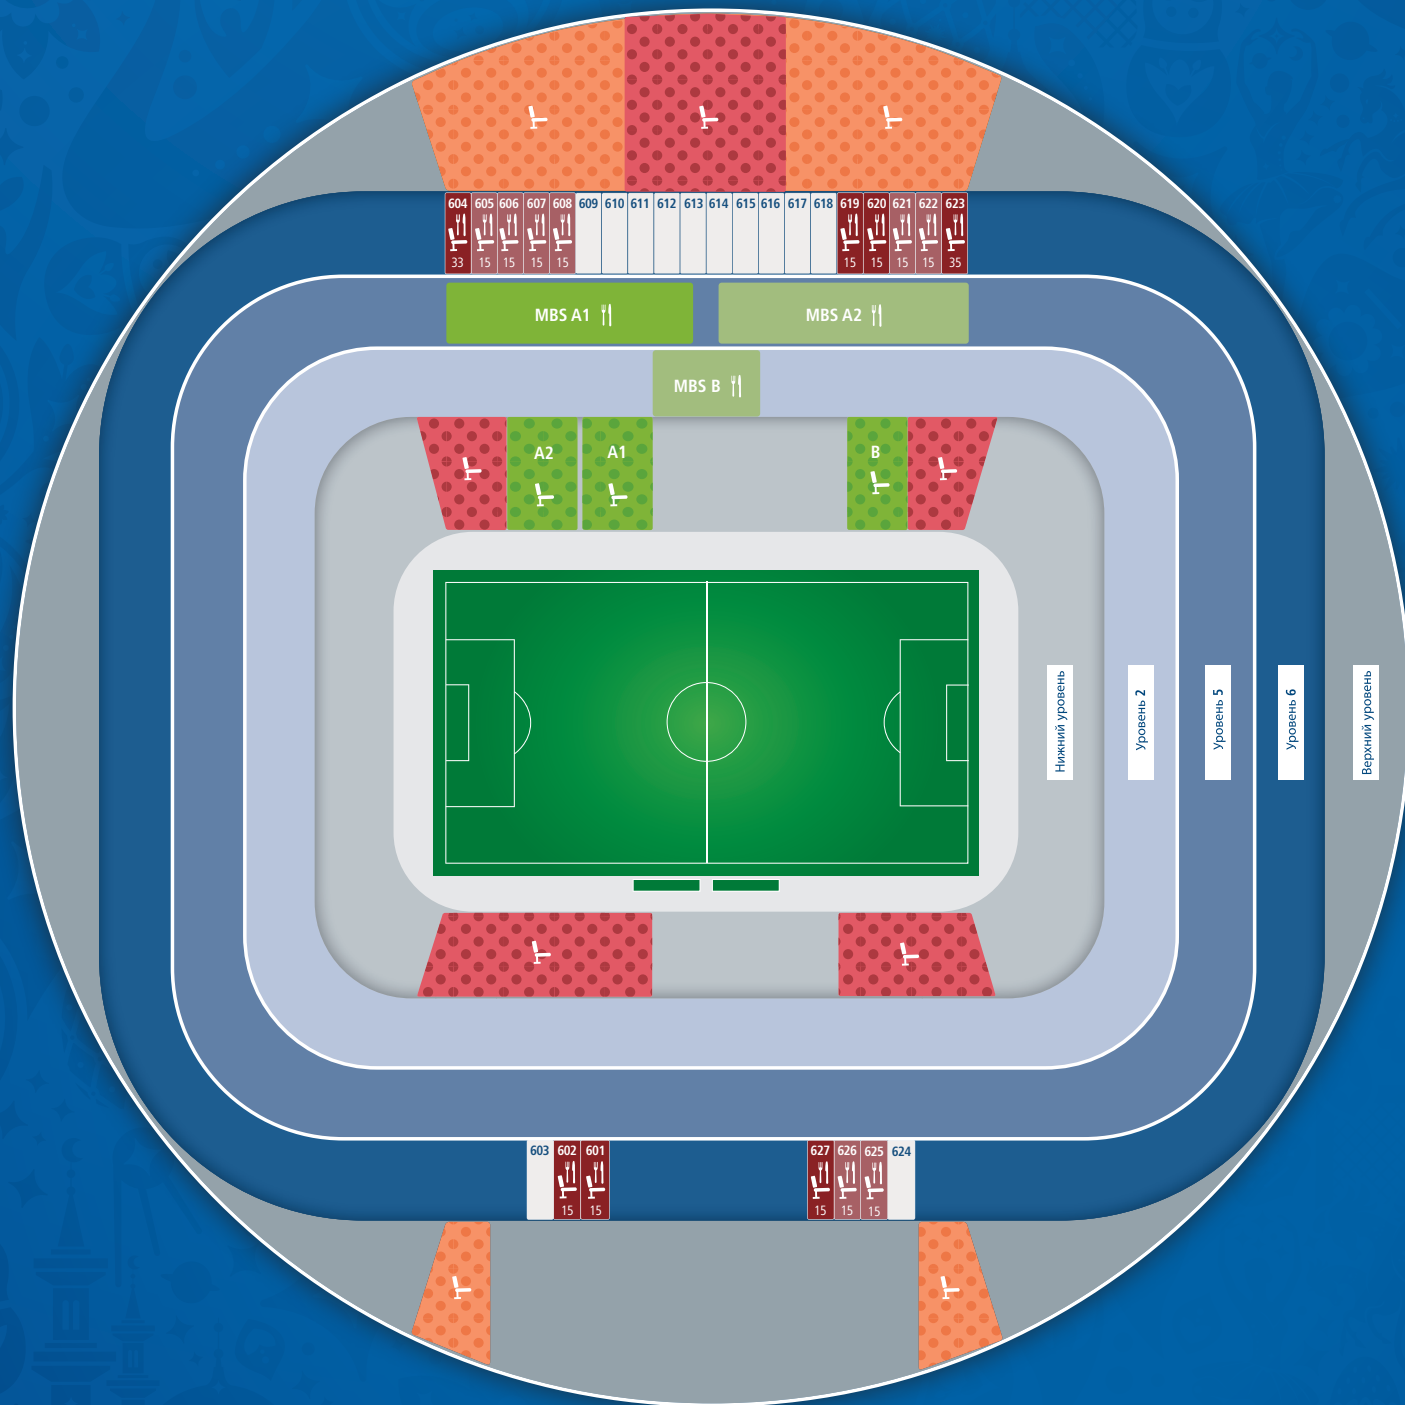

Места на трибуне

- МАТЧ Бизнес (MBS)
- МАТЧ Павильон
- МАТЧ Клуб

Уровни трибуны

- Нижний уровень
- Верхний уровень

Обратите внимание на то, что представленные схемы являются приблизительным изображением планировки стадиона и могут не соответствовать действительности. Полное разъяснение см. в разделе „Правовое уведомление“ рекламной брошюры.

Места на трибуне

- МАТЧ Бизнес (MBS)
- МАТЧ Павильон
- МАТЧ Клуб

Уровни трибуны

- Нижний уровень
- Верхний уровень

Калининград

Стадион Калининград

Зоны гостеприимства МАТЧ

Хоспиталити,