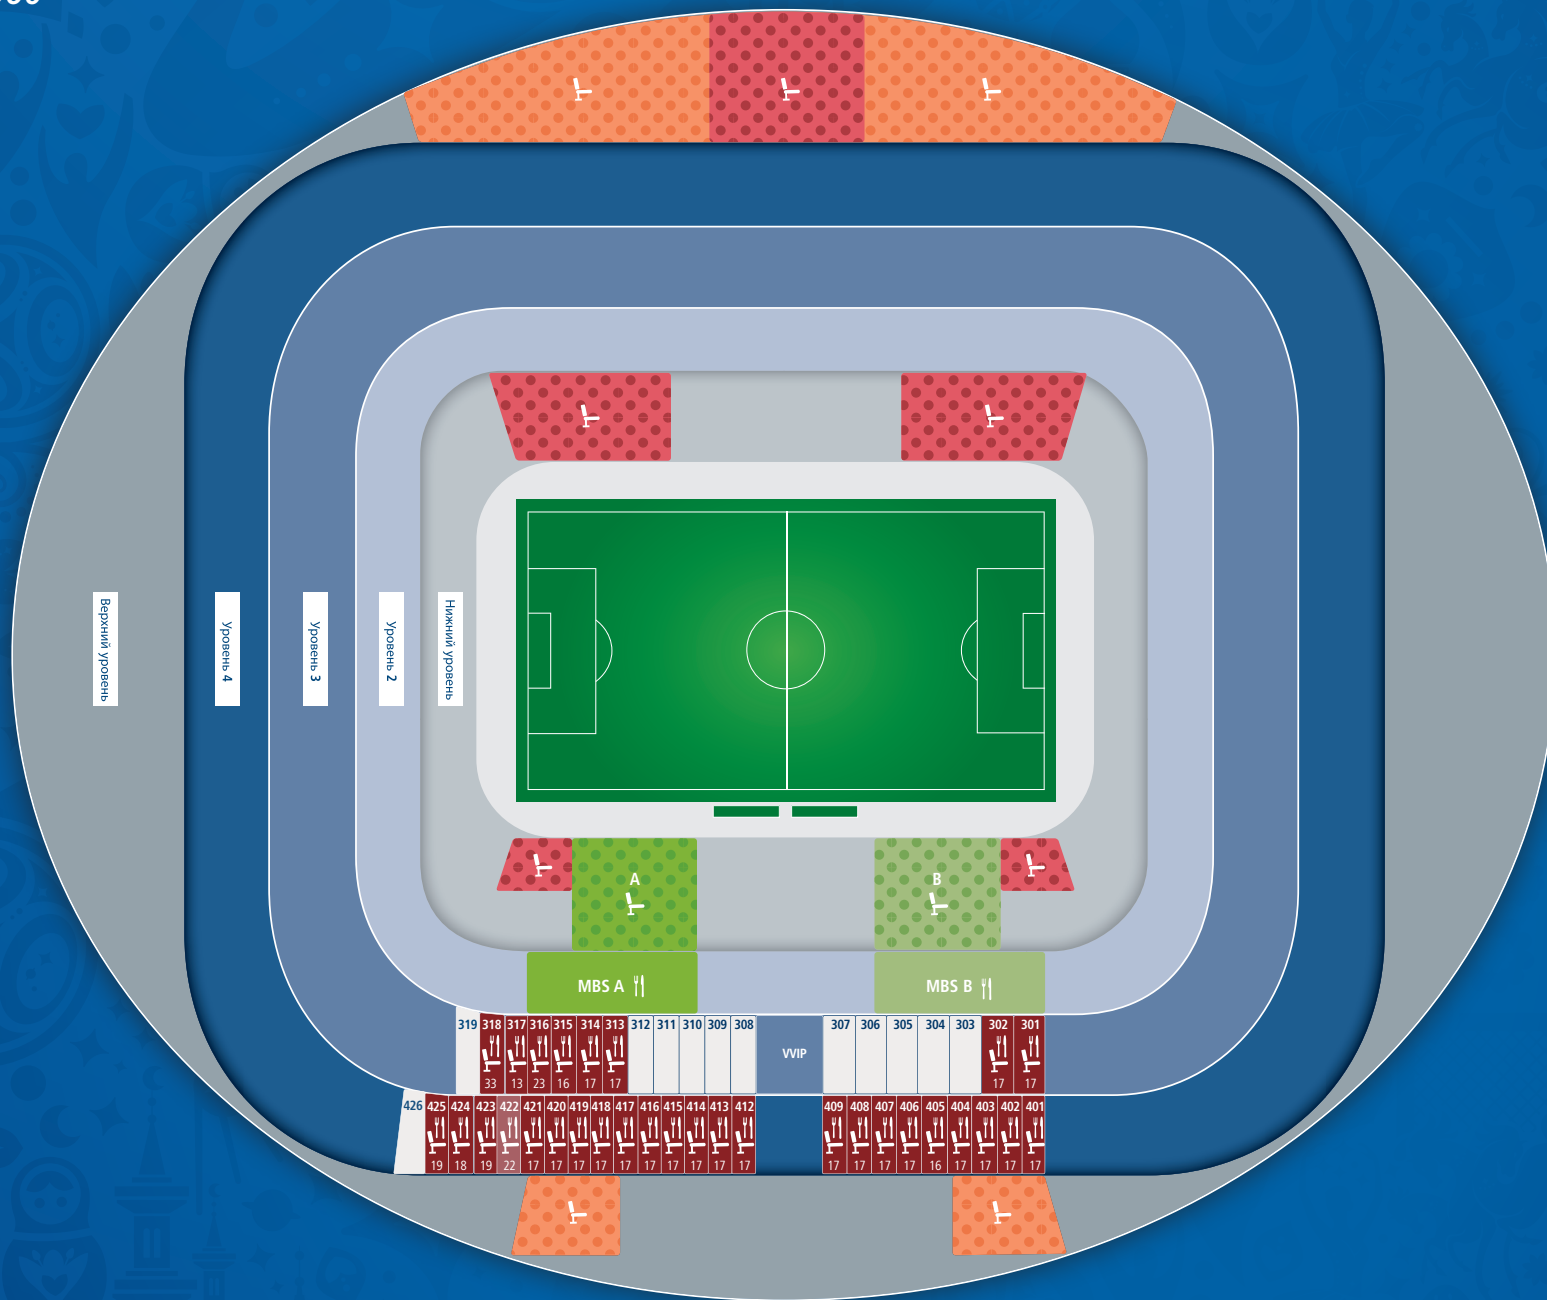

Нижний Новгород

Стадион Нижний Новгород

Зоны гостеприимства МАТЧ
Хоспиталити,
версия август 2016 г.

- МАТЧ Частная ложа -
  Серия «Мой стадион»
- МАТЧ Частная ложа -
  недоступно
- МАТЧ Частная ложа -
  недоступно в рамках Серии
  «Мой стадион»
- МАТЧ Бизнес (MBS)
- МАТЧ Бизнес (MBS)
  недоступно в рамках Серии
  «Мой стадион»
- МАТЧ Павильон
- МАТЧ Клуб

Места на трибуне

- МАТЧ Бизнес (MBS)
- МАТЧ Павильон
- МАТЧ Клуб

Уровни трибуны

- Нижний уровень
- Верхний уровень