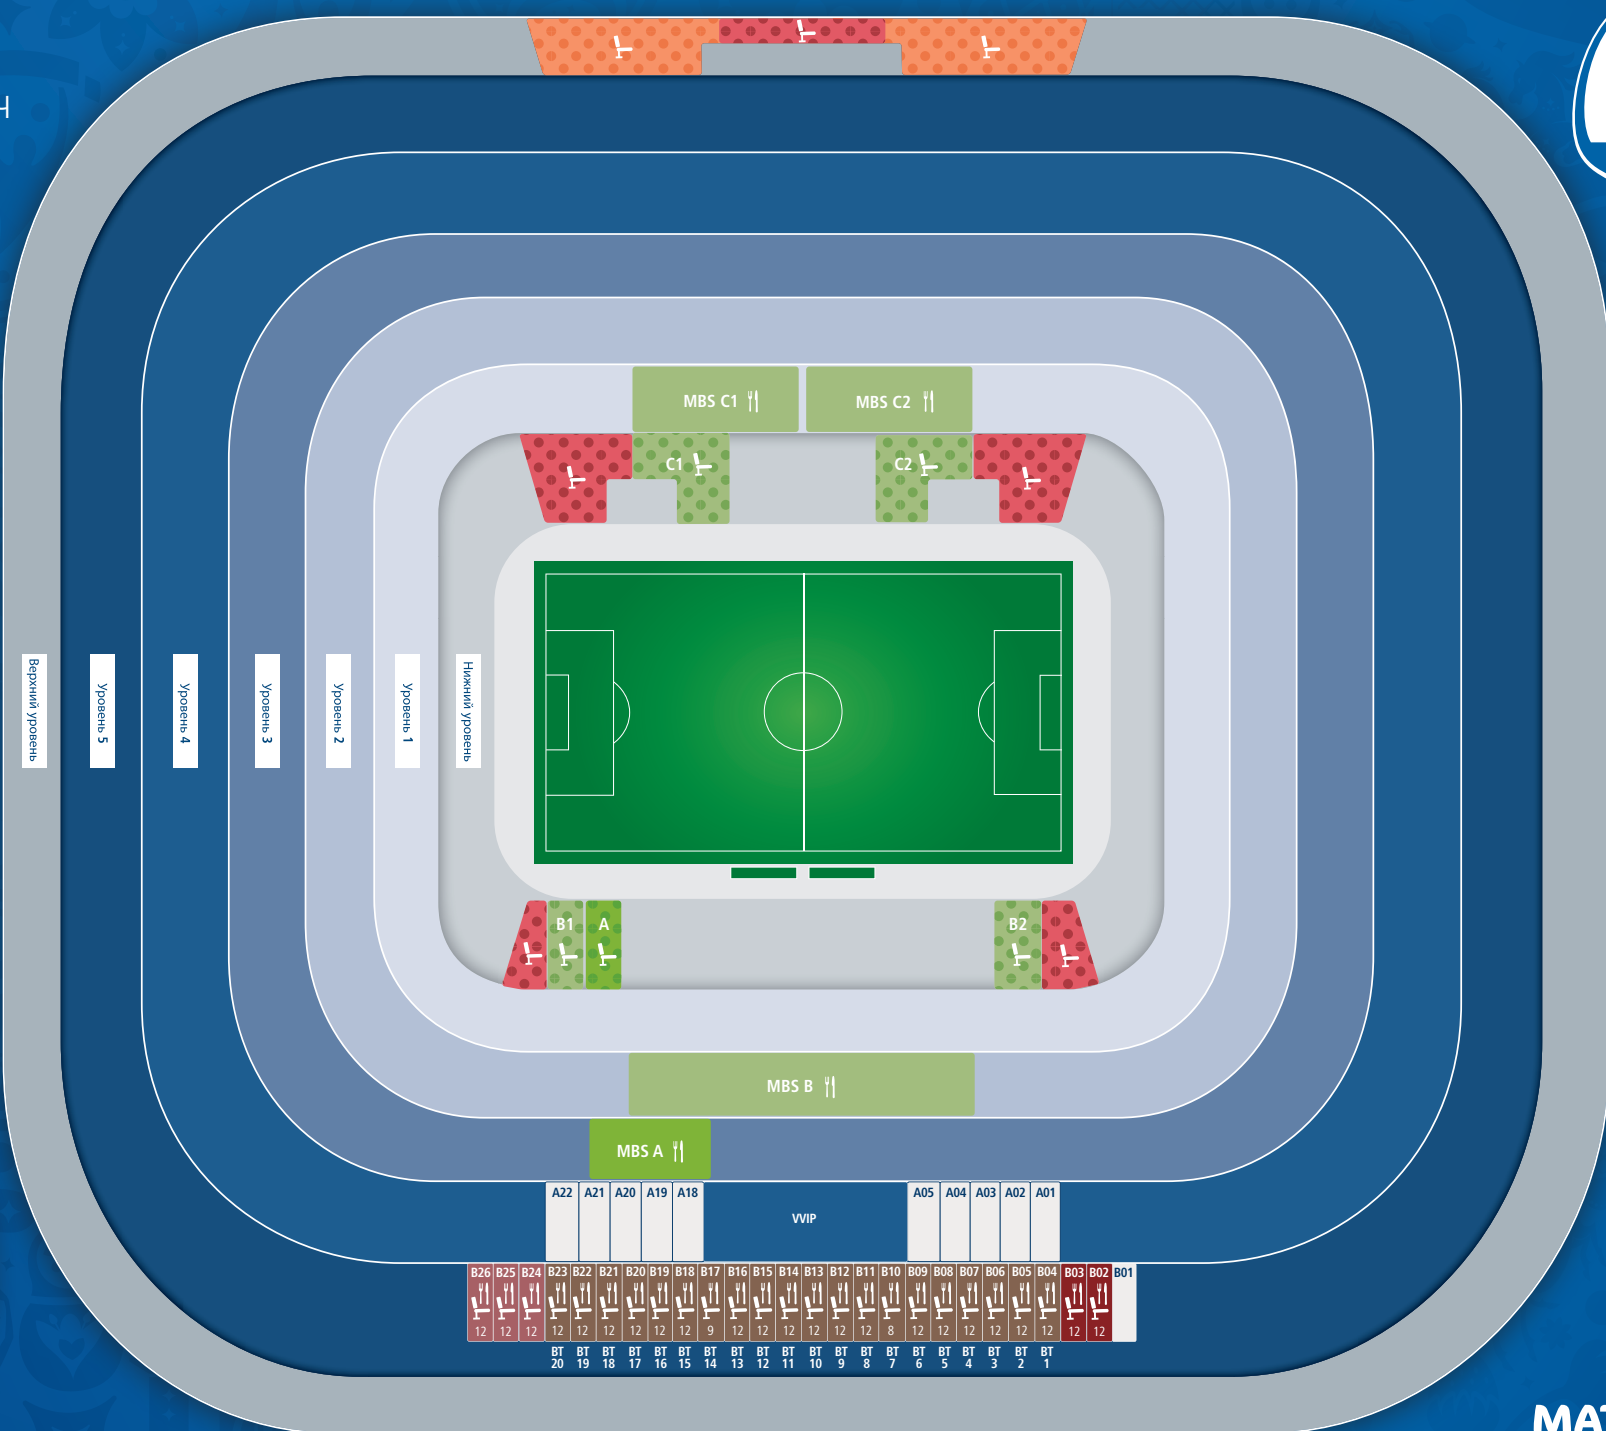

Места на трибуне

- Царская ложа
- МАТЧ Бизнес (MBS)
- МАТЧ Павильон
- МАТЧ Клуб

Уровни трибуны

- Нижний уровень
- Верхний уровень

Санкт-Петербург

Стадион Санкт-Петербурга

Зоны гостеприимства МАТЧ

Хоспиталити,
версия август 2016 г.

Места на трибуне

- Царская ложа
- МАТЧ Бизнес (MBS)
- МАТЧ Павильон
- МАТЧ Клуб

Уровни трибуны

- Нижний уровень
- Верхний уровень

Москва

Стадион Спартак

Зоны гостеприимства МАТЧ
Хоспиталити,
версия август 2016 г.

- МАТЧ Частная ложа -
Серия «Большая Тройка» (BT)
- МАТЧ Частная ложа -
Серия «Мой стадион»
- МАТЧ Частная ложа -
недоступно
- МАТЧ Частная ложа -
недоступно в рамках Серии
«Мой стадион»
- МАТЧ Бизнес (MBS)
- МАТЧ Бизнес (MBS)
недоступно в рамках Серии
«Мой стадион»
- МАТЧ Павильон
- МАТЧ Клуб

Места на трибуне

- МАТЧ Бизнес (MBS)
- МАТЧ Павильон
- МАТЧ Клуб

Уровни трибуны

- Нижний уровень
- Верхний уровень

Обратите внимание на то, что представленные схемы являются приблизительным изображением планировки стадиона и могут не соответствовать действительности. Полное разъяснение см. в разделе „Правовое уведомление“ рекламной брошюры.